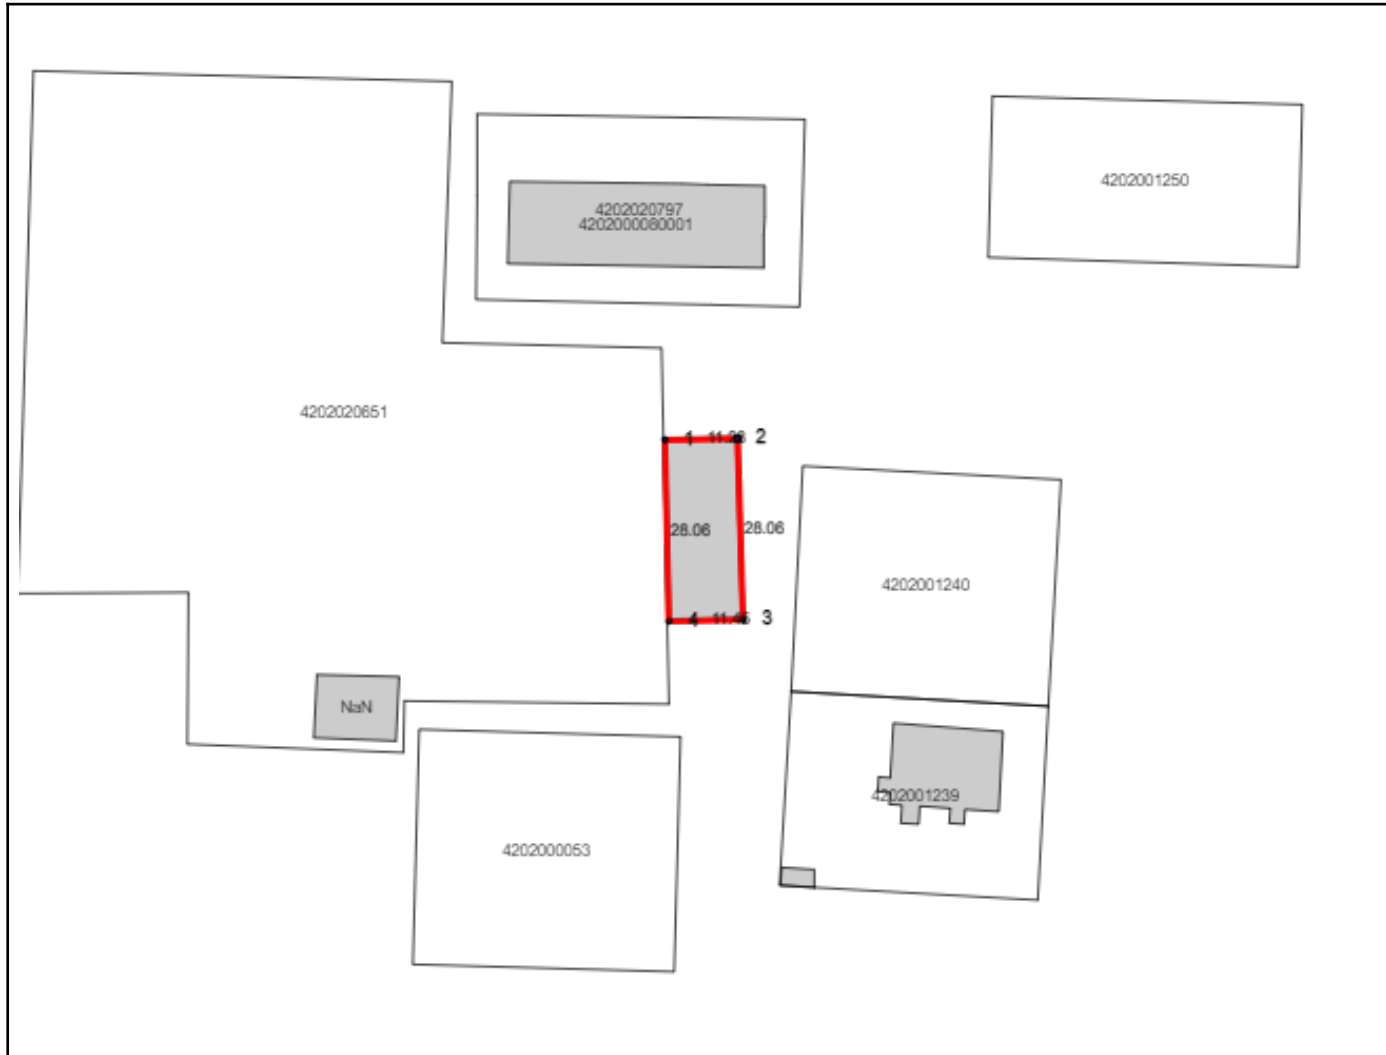

**ХАЯГ:** Аймаг/Хот: Говьсүмбэр Сум/Дүүрэг: Шивээговь Баг/Хороо: 1-р баг Кадастрын муж: 0020  
ШИНЭ: Гудамж: Тоот: ХУУЧИН: Гудамж Тоот:

Зургийн масштаб = 1:1000 (1 сантиметрт 10 метр багтана)

Хэвлэсэн огноо: 2023-01-12

Барилга

№	X	Y	Урт	Дугаар	Талбай
---	---	---	-----	--------	--------

Талбайн хэмжээ: 319 квадрат метр

Энэхүү кадастрын зураг нь газар эзэмших, ашиглах эрхийн гэрчилгээ болон гэрээний хамт хүчин төгөлдөр болно.